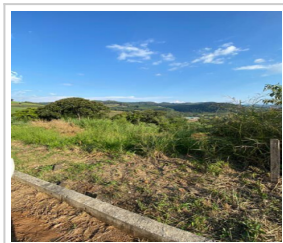

Terreno (Venda)

R$ 145.000,00 (total)

Garghetti, Seara/SC

m²

LOCALIZAÇÃO

Estado: SC

Cidade: Seara

Bairro: Garghetti

CEP: 89770-000

Endereço: Rua Antonio Garghetti, nº , Loteamento Zandoná

DADOS DO IMÓVEL

Cód. Referência: 1365TV

Transação: Vender imóvel

Tipo: Terreno

VALOR DO IMÓVEL

Valor: R$ 145.000,00 (total)

Observação: Todos os dados e valores dos imóveis estão em constantes mudanças de acordo com o mercado imobiliário e poderão sofrer alterações sem prévio aviso. Portanto, todas as informações deverão ser confirmadas pelo departamento comercial da imobiliária.