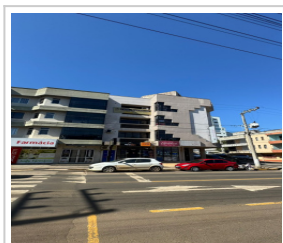

Sala comercial (Venda)

R$ 370.000,00 (total)

Industrial , Seara/SC

67,69m² priv. 79,96m² total

LOCALIZAÇÃO

Estado: SC

Cidade: Seara

Bairro: Industrial

CEP: 89770-000

Endereço: Avenida Herculano Hercules Zanuzzo, nº , sala comercial 2º piso

Pontos de Referência: Em frente JBS

Direção da fachada: Norte

DADOS DO IMÓVEL

Cód. Referência: 1429SV

Transação: Vender imóvel

Tipo: Sala comercial

Banheiro: 1

Sala: 2

Mobiliado: Não

Andar do Apartamento: 2

Número da unidade: 302

Apartamentos por Andar: 2

Andares do Prédio: 3

MEDIDAS

Área privativa: 67,69 m²

Área Total: 79,96 m²

VALOR DO IMÓVEL

Valor: R$ 370.000,00 (total)

Permuta: Não

Observação: Todos os dados e valores dos imóveis estão em constantes mudanças de acordo com o mercado imobiliário e poderão sofrer alterações sem prévio aviso. Portanto, todas as informações deverão ser confirmadas pelo departamento comercial da imobiliária.