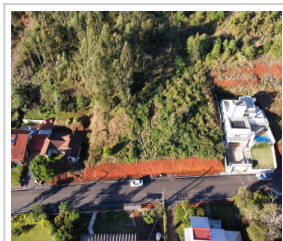

Terreno (Venda)

Valor à consultar

Centro, Seara/SC

m²

600m² total

LOCALIZAÇÃO

Estado: SC

Cidade: Seara

Bairro: Centro

Endereço: Rua João Garghetti, nº

DADOS DO IMÓVEL

Cód. Referência: 1435TV

Transação: Vender imóvel

Tipo: Terreno

MEDIDAS

Área Total: 600 m²

VALOR DO IMÓVEL

Valor: à consultar

Observação: Todos os dados e valores dos imóveis estão em constantes mudanças de acordo com o mercado imobiliário e poderão sofrer alterações sem prévio aviso. Portanto, todas as informações deverão ser confirmadas pelo departamento comercial da imobiliária.