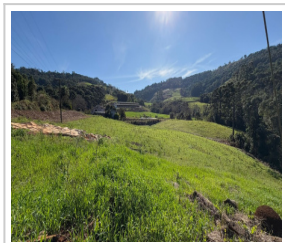

Chácara (Venda)

R$ 260.000,00 (a partir de)

Interior, Seara/SC

m²

20.000m² total

LOCALIZAÇÃO

Estado: SC

Cidade: Seara

Bairro: Interior

CEP: 89770-000

Endereço: Linha São Roque, nº S/N

DADOS DO IMÓVEL

Cód. Referência: 1437CV

Transação: Vender imóvel

Tipo: Chácara

MEDIDAS

Área Total: 20.000 m²

VALOR DO IMÓVEL

Valor: R$ 260.000,00 (a partir de)

Formas de pagamento: Aceita permuta por imóvel na cidade, com residência.

Permuta: Sim

Observação: Todos os dados e valores dos imóveis estão em constantes mudanças de acordo com o mercado imobiliário e poderão sofrer alterações sem prévio aviso. Portanto, todas as informações deverão ser confirmadas pelo departamento comercial da imobiliária.