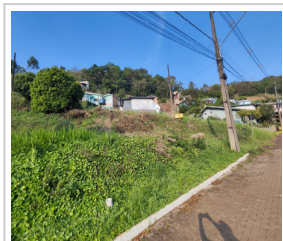

Terreno (Venda)

R$ 165.000,00 (total)

Nações, Seara/SC

320,79m²

320,79m² total

LOCALIZAÇÃO

Estado: SC

Cidade: Seara

Bairro: Nações

CEP: 89770-000

Endereço: Rua Argentina, nº 03, Loteamento Cordazzo

Pontos de Referência: Entrada do loteamento

DADOS DO IMÓVEL

Cód. Referência: 1459TV

Transação: Vender imóvel

Tipo: Terreno

MEDIDAS

Área Total: 320,79 m²

Metragem do terreno: 320,79 m²

VALOR DO IMÓVEL

Valor: R$ 165.000,00 (total)

Observação: Todos os dados e valores dos imóveis estão em constantes mudanças de acordo com o mercado imobiliário e poderão sofrer alterações sem prévio aviso. Portanto, todas as informações deverão ser confirmadas pelo departamento comercial da imobiliária.