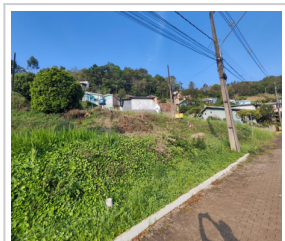

TERRENO EM SEARA/SC - CÓDIGO: 1459TV

Terreno (Venda)

R$ 165.000,00 (total)

Nações, Seara/SC

320,79m²

320,79m² total

LOCALIZAÇÃO

Estado: SC

Cidade: Seara

Bairro: Nações

CEP: 89770-000

Endereço: Rua Argentina, nº 03, Loteamento Cordazzo

Pontos de Referência: Entrada do loteamento

DADOS DO IMÓVEL

Cód. Referência: 1459TV

Transação: Vender imóvel

Tipo: Terreno

MEDIDAS

Área Total: 320,79 m²

Metragem do terreno: 320,79 m²

VALOR DO IMÓVEL

Valor: R$ 165.000,00 (total)

Observação: Todos os dados e valores dos imóveis estão em constantes mudanças de acordo com o mercado imobiliário e poderão sofrer alterações sem prévio aviso. Portanto, todas as informações deverão ser confirmadas pelo departamento comercial da imobiliária.