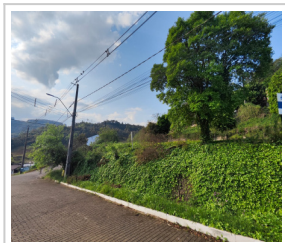

TERRENO EM SEARA/SC - CÓDIGO: 1460TV

Terreno (Venda)

R$ 220.000,00 (total)

Nações, Seara/SC

446,34m² 446,34m² total

LOCALIZAÇÃO

Estado: SC

Cidade: Seara

Bairro: Nações

CEP: 89770-000

Endereço: Rua Argentina, nº 2, Esquina quadra G loteamento Cordazzo

Pontos de Referência: Entrada do loteamento terreno 02

DADOS DO IMÓVEL

Cód. Referência: 1460TV

Transação: Vender imóvel

Tipo: Terreno

MEDIDAS

Área Total: 446,34 m²

Metragem do terreno: 446,34 m²

Metragem dos fundos: 28,66 m

VALOR DO IMÓVEL

Valor: R$ 220.000,00 (total)

Observação: Todos os dados e valores dos imóveis estão em constantes mudanças de acordo com o mercado imobiliário e poderão sofrer alterações sem prévio aviso. Portanto, todas as informações deverão ser confirmadas pelo departamento comercial da imobiliária.