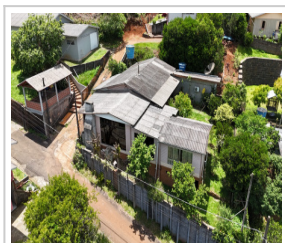

CASA EM SEARA/SC - CÓDIGO: 1489CV

Casa (Venda)

R$ 420.000,00 (total)

Bairro São João, Seara/SC

2 dorm.(s) 2 suíte(s) 2 vaga(s) 235m² priv.

LOCALIZAÇÃO

Estado: SC

Cidade: Seara

Bairro: Bairro São João

CEP: 89770-000

Endereço: Rua Domingos Biondo, nº 17

DADOS DO IMÓVEL

Cód. Referência: 1489CV

Transação: Vender imóvel

Tipo: Casa

Construção: Mista

Dormitórios: 2 sendo 2 suítes

Banheiro: 1

Sala: 1

Cozinha: 1

Vagas de Garagem: 2

MEDIDAS

Área privativa: 235 m²

Área Total: 473,76 m²

Metragem do terreno: 473,76 m²

Metragem da frente: 22,70 m

Metragem dos fundos: 22,90 m

Extrema direita: 20,20 m

Extrema esquerda: 21,30 m

VALOR DO IMÓVEL

Valor: R$ 420.000,00 (total)

Permuta: Sim

Observação: Todos os dados e valores dos imóveis estão em constantes mudanças de acordo com o mercado imobiliário e poderão sofrer alterações sem prévio aviso. Portanto, todas as informações deverão ser confirmadas pelo departamento comercial da imobiliária.