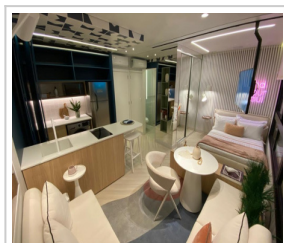

Stúdio (Venda)

R$ 516.081,50 (total)

Centro, Chapecó/SC

30,51m² priv. 66,09m² total

LOCALIZAÇÃO

Estado: SC

Cidade: Chapecó

Bairro: Centro

Endereço: Rua Guaporé, nº 75 D

DADOS DO IMÓVEL

Cód. Referência: 1492SV

Transação: Vender imóvel

Tipo: Stúdio

Dormitórios: 2 sendo 1 suíte

Banheiro: 2

Sala: 1

Cozinha: 1

Vagas de Garagem: 1

Mobiliado: Não

Nome da Construtora: Santa Maria Engenharia LTDA

Nome do Imóvel: FEAT Coliving

Número do Apartamento: 2011

Apartamentos por Andar: 12

Andares do Prédio: 27

Idade do Imóvel: Novo

MEDIDAS

Área privativa: 30,51 m²

Área Total: 66,09 m²