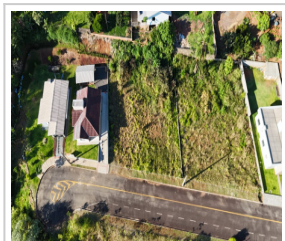

Terreno (Venda)

R$ 180.000,00 (total)

MIRANTE, Itá/SC

356,42m² 356,42m² total

LOCALIZAÇÃO

Estado: SC

Cidade: Itá

Bairro: MIRANTE

Endereço: RUA B, nº , LOTEAMENTO ARAUCARIA

Pontos de Referência: RUA 39

Direção da fachada: Sul

DADOS DO IMÓVEL

Cód. Referência: 1528TV

Transação: Vender imóvel

Tipo: Terreno

MEDIDAS

Área privativa: 356,42 m²

Área Total: 356,42 m²

Metragem do terreno: 356,42 m²

Metragem da frente: 11,98 m

Metragem dos fundos: 12,00 m

Extrema direita: 30,28 m

Extrema esquerda: 30,17 m

VALOR DO IMÓVEL

Valor: R$ 180.000,00 (total)

Observação: Todos os dados e valores dos imóveis estão em constantes mudanças de acordo com o mercado imobiliário e poderão sofrer alterações sem prévio aviso. Portanto, todas as informações deverão ser confirmadas pelo departamento comercial da imobiliária.