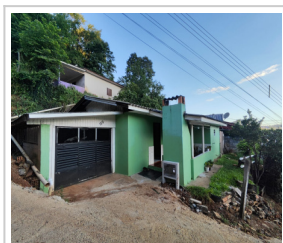

CASA EM SEARA/SC - CÓDIGO: 1540CV

Casa (Venda)

R$ 230.000,00 (total)

Industrial, Seara/SC

2 dorm.(s) 1 vaga(s) 88,00m² priv. 223,55m² total

LOCALIZAÇÃO

Estado: SC

Cidade: Seara

Bairro: Industrial

CEP: 89770-000

Endereço: Rua Jose Benetti, nº 189, Bairro Monte Castelo

Pontos de Referência: Primeira subida do bairro

Direção da fachada: Norte

DADOS DO IMÓVEL

Cód. Referência: 1540CV

Transação: Vender imóvel

Tipo: Casa

Construção: Mista

Dormitórios: 2

Banheiro: 1

Sala: 1

Cozinha: 1

Vagas de Garagem: 1

MEDIDAS

Área privativa: 88,00 m²

Área Total: 223,55 m²

Metragem do terreno: 223,55 m²

VALOR DO IMÓVEL

Valor: R$ 230.000,00 (total)

Formas de pagamento: Entrada mais parcelamento direto proprietário..

Permuta: Sim

Observação: Todos os dados e valores dos imóveis estão em constantes mudanças de acordo com o mercado imobiliário e poderão sofrer alterações sem prévio aviso. Portanto, todas as informações deverão ser confirmadas pelo departamento comercial da imobiliária.