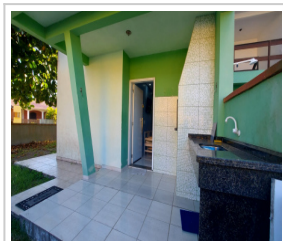

Casa de praia (Venda)

R$ 298.000,00 (total)

Itapema Do Norte, Itapoá/SC

2 dorm.(s) 1 vaga(s) 46,85m² priv. 1 banheiro(s)

LOCALIZAÇÃO

Estado: SC

Cidade: Itapoá

Bairro: Itapema Do Norte

CEP: 89361-450

Endereço: Nereu Ramos, nº 1458, Ap A1

Pontos de Referência: Esquina

Direção da fachada: Leste

DADOS DO IMÓVEL

Cód. Referência: 1541CV

Transação: Vender imóvel

Tipo: Casa de praia

Dormitórios: 2

Banheiro: 1

Sala: 1

Cozinha: 1

Vagas de Garagem: 1

Número do Apartamento: a1

Apartamentos por Andar: 1

Andares do Prédio: 2

MEDIDAS

Área privativa: 46,85 m²

VALOR DO IMÓVEL

Valor: R$ 298.000,00 (total)

Observação: Todos os dados e valores dos imóveis estão em constantes mudanças de acordo com o mercado imobiliário e poderão sofrer alterações sem prévio aviso. Portanto, todas as informações deverão ser confirmadas pelo departamento comercial da imobiliária.