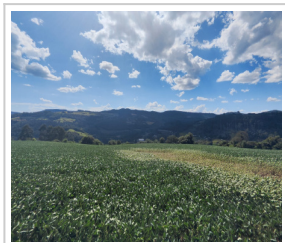

PROPRIEDADE RURAL EM SEARA/SC - CÓDIGO: 1551PV

Propriedade rural (Venda)

R$ 450.000,00 (total)

, Seara/SC

m²

LOCALIZAÇÃO

Estado: SC

Cidade: Seara

Bairro:

CEP: 89770-000

Pontos de Referência: Próximo a comunidade

DADOS DO IMÓVEL

Cód. Referência: 1551PV

Transação: Vender imóvel

Tipo: Propriedade rural

MEDIDAS

Área privativa: 100.000,00 m²

VALOR DO IMÓVEL

Valor: R$ 450.000,00 (total)

Permuta: Sim

Observação: Todos os dados e valores dos imóveis estão em constantes mudanças de acordo com o mercado imobiliário e poderão sofrer alterações sem prévio aviso. Portanto, todas as informações deverão ser confirmadas pelo departamento comercial da imobiliária.