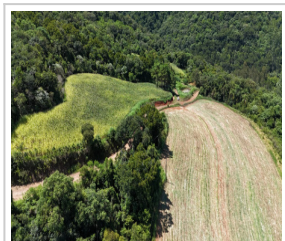

Propriedade rural (Venda)

R$ 660.000,00 (total)

Sagrado Coração, Seara/SC

176.940,00m² 176.940,00m² total

LOCALIZAÇÃO

Estado: SC

Cidade: Seara

Bairro: Sagrado Coração

CEP: 89770-000

Endereço: interior, n^o

DADOS DO IMÓVEL

Cód. Referência: 1555PV

Transação: Vender imóvel

Tipo: Propriedade rural

MEDIDAS

Área Total: 176.940,00 m²

Metragem do terreno: 176.940,00 m²

VALOR DO IMÓVEL

Valor: R$ 660.000,00 (total)

Observação: Todos os dados e valores dos imóveis estão em constantes mudanças de acordo com o mercado imobiliário e poderão sofrer alterações sem prévio aviso. Portanto, todas as informações deverão ser confirmadas pelo departamento comercial da imobiliária.