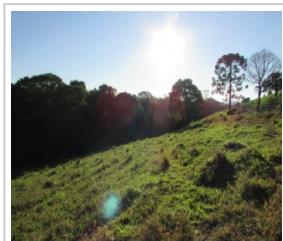

Propriedade rural (Venda)

Valor à consultar

Linha São Francisco , Itá/SC

m²

30000m² total

LOCALIZAÇÃO

Estado: SC

Cidade: Itá

Bairro: Linha São Francisco

CEP: 89760-000

DADOS DO IMÓVEL

Cód. Referência: 692PV

Transação: Vender imóvel

Tipo: Propriedade rural

Nome do Imóvel: Propriedade à venda em Linha São Francisco, Itá SC

MEDIDAS

Área Total: 30000 m²

VALOR DO IMÓVEL

Valor: à consultar

Observação: Todos os dados e valores dos imóveis estão em constantes mudanças de acordo com o mercado imobiliário e poderão sofrer alterações sem prévio aviso. Portanto, todas as informações deverão ser confirmadas pelo departamento comercial da imobiliária.