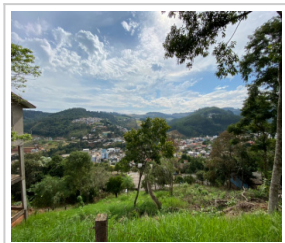

Terreno (Venda)

R$ 60.000,00 (total)

Garghetti, Seara/SC

450m

LOCALIZAÇÃO

Estado: SC

Cidade: Seara

Bairro: Garghetti

CEP: 89770000

Endereço: Rua Helena Biffi , nº

DADOS DO IMÓVEL

Cód. Referência: 453TV

Transação: Vender imóvel

Tipo: Terreno

Nome do Imóvel: Temos 02 terrenos a venda nessa localização.

MEDIDAS

Metragem do terreno: 450 m

VALOR DO IMÓVEL

Valor: R$ 60.000,00 (total)

Formas de pagamento: À combinar

Permuta: Sim

Observação: Todos os dados e valores dos imóveis estão em constantes mudanças de acordo com o mercado imobiliário e poderão sofrer alterações sem prévio aviso. Portanto, todas as informações deverão ser confirmadas pelo departamento comercial da imobiliária.