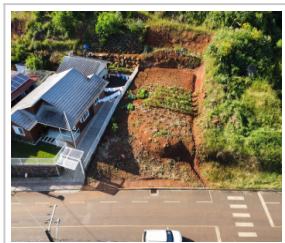

Terreno (Venda)

R$ 240.000,00 (total)

Centro, Seara/SC

540,00m²

LOCALIZAÇÃO

Estado: SC

Cidade: Seara

Bairro: Centro

CEP: 89770000

Endereço: Rua Padre Anchieta, nº , Indo para o clube dos anjinhos

Pontos de Referência: Subida para o clube dos anjinhos, em frente ao Ateliê Bia Tumelero

Direção da fachada: Sul

DADOS DO IMÓVEL

Cód. Referência: 40TV

Transação: Vender imóvel

Tipo: Terreno

MEDIDAS

Metragem do terreno: 540,00 m²

Metragem da frente: 13,5m m

VALOR DO IMÓVEL

Valor: R$ 240.000,00 (total)

Formas de pagamento: a tratar

Permuta: Sim

Observação: Todos os dados e valores dos imóveis estão em constantes mudanças de acordo com o mercado imobiliário e poderão sofrer alterações sem prévio aviso. Portanto, todas as informações deverão ser confirmadas pelo departamento comercial da imobiliária.