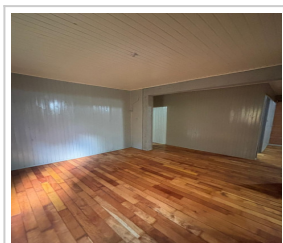

Porão (Locação anual)

R$ 1.300,00 (mensal)

Industrial, Seara/SC

70m² priv.

LOCALIZAÇÃO

Estado: SC

Cidade: Seara

Bairro: Industrial

CEP: 89770-000

Endereço: Rua José Benetti, nº 93, Porão

DADOS DO IMÓVEL

Cód. Referência: 1146PL

Transação: Locação anual

Tipo: Porão

Dormitórios: 3

Banheiro: 1

Sala: 1

Cozinha: 1

Nome do Imóvel: Porão no Bairro Industrial

MEDIDAS

Área privativa: 70 m²

VALOR DO IMÓVEL

Aluguel: R$ 1.300,00 (mensal)

Observação: Todos os dados e valores dos imóveis estão em constantes mudanças de acordo com o mercado imobiliário e poderão sofrer alterações sem prévio aviso. Portanto, todas as informações deverão ser confirmadas pelo departamento comercial da imobiliária.