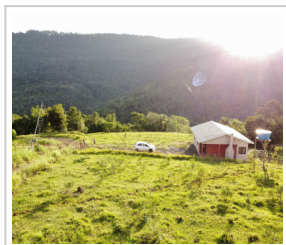

CHÁCARA EM CHAPECÓ/SC - CÓDIGO: 1206CV

Chácara (Venda)

R$ 630.000,00 (total)

Interior, Chapecó/SC

22.297,43m²

LOCALIZAÇÃO

Estado: SC

Cidade: Chapecó

Bairro: Interior

CEP: 89815-899

Endereço: Linha das Palmeiras, nº

DADOS DO IMÓVEL

Cód. Referência: 1206CV

Transação: Vender imóvel

Tipo: Chácara

MEDIDAS

Área privativa: 80,00 m²

Metragem do terreno: 22.297,43 m²

VALOR DO IMÓVEL

Valor: R$ 630.000,00 (total)

Observação: Todos os dados e valores dos imóveis estão em constantes mudanças de acordo com o mercado imobiliário e poderão sofrer alterações sem prévio aviso. Portanto, todas as informações deverão ser confirmadas pelo departamento comercial da imobiliária.